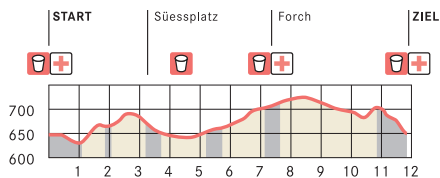

Zumiker Lauf

Kategorie A-J/Y/Z

Kategorie K/L/M/N

S18 → Station Zumikon
3 Gehminuten zu den Garderoben

Ausfahrt: A52 Zumikon

Garderoben:
Sporthalle Farlifang

Verpflegung

Sanität

Strecke 11,9 km/Kat. A-J/Y/Z/I

Strecke 6,15 km/Kat. K/L/M/N